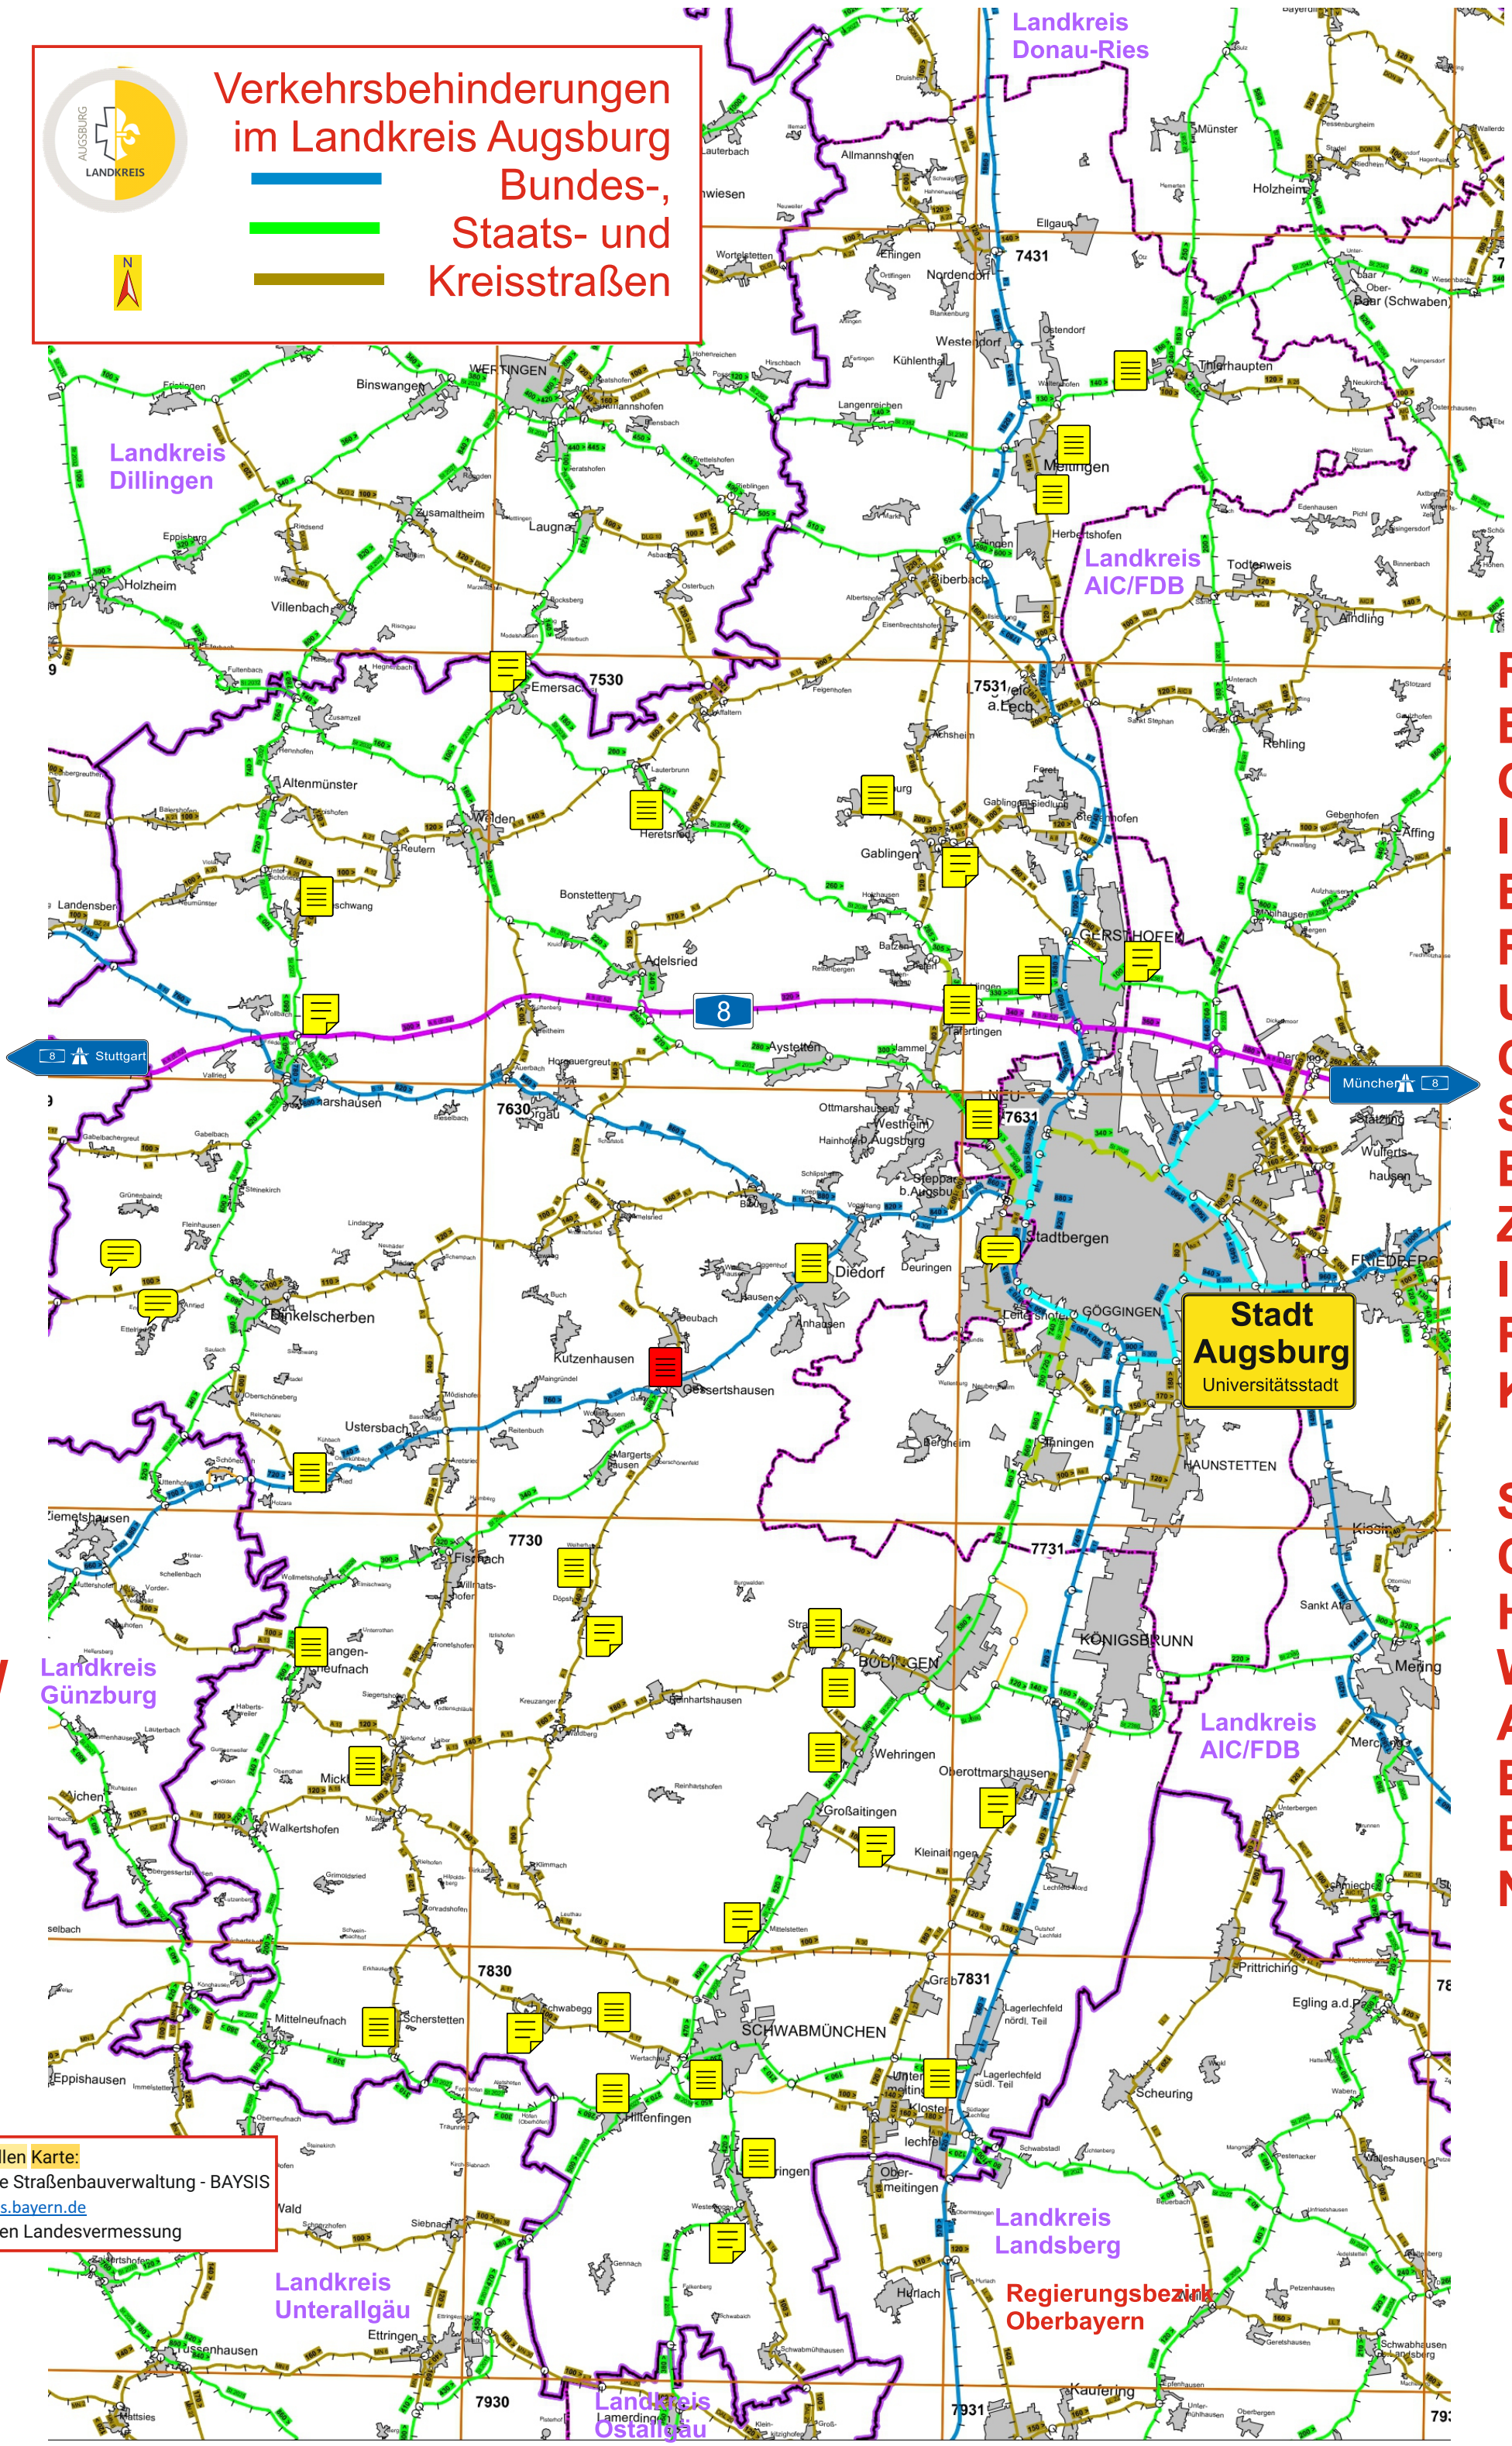

**Verkehrsbehinderungen
im Landkreis Augsburg**

**Bundes-,
Staats- und
Kreisstraßen**

Legend:
— Bundesstraßen
— Staatsstraßen
— Kreisstraßen

REGIERUNGSBEZIRK S CHWABEN

REGIERUNGSBEZIRK S CHWABEN

Datenquellen Karte:
 Bayerische Straßenbauverwaltung - BAYGIS
www.baygis.bayern.de
 Bayerischen Landesvermessung